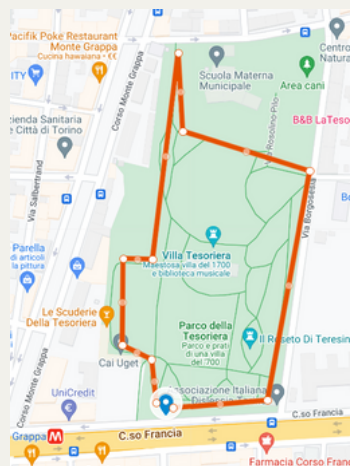

PP 2 – COMUNITÀ ATTIVE

GRUPPO *Di Cammino*

LA **SSD EMERGENZE INFETTIVE E PREVENZIONE**
PROPONE UNA PASSEGGIATA GUIDATA
RIVOLTA AI COLLEGHI, FAMIGLIE ED AMICI

VI ASPETTIAMO

 *Parco della Tesoriera*

 mercoledì **17 maggio**
Ore **17:45**

PARTENZA E ARRIVO

ingresso principale del parco
Corso Francia, 186
Torino

ABBIGLIAMENTO COMODO